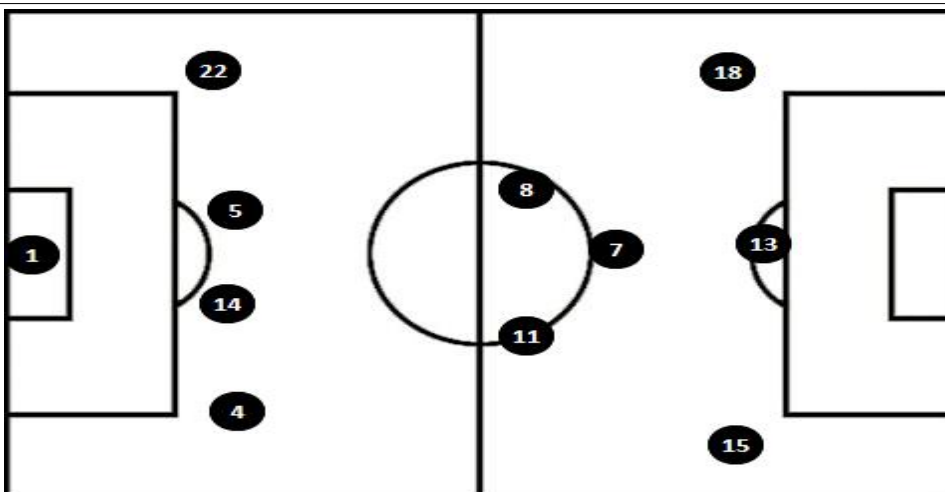

CONFÉDÉRATION AFRICAINE DE FOOTBALL
31ST EDITION OF TOTAL AFRICA CUP OF NATIONS, GABON 2017
14.01.2017 - 05.02.2017
Tactical Start list

Guinea-Bissau - Burkina Faso

#18

22.01.2017

20H00

STADE DE LA RÉNOVATION DE FRANCEVILLE/Gabon

Arbitre **BAMLAK TESSEMA WEYESA (ETH)**
Arbitre Assistant I **ABEL BABA (NGA)**
Arbitre Assistant II **MOHAMMED IBRAHIM (SDN)**

Quatrième officiel **JANNY SIKAZWE (ZAM)**
Commissaire **AUGUSTIN SENGHOR (SEN)**
Coordinateur Général **KHALED LEMKECHER (TUN)**

Guinea-Bissau

Shirt : Rouge Short : Rouge Socks : Rouge

#	Name	ST	Pos
1	JONAS ASVEDO MENDES		GK
4	TOMAS SOARES DABO		DF
5	RUDNILSON BRITO E SILVA		DF
7	JOSE LUIS MENDES LOPES (C)		MF
8	FRANCISCO SANTOS DA SILVA JUNIOR		MF
11	NANISSIO JUSTINO MENDES SOARES		MF
13	FREDERIC MENDY		FW
14	JUARY MARINHO SOARES	X	DF
15	BRITO E SILVA TONI		MF
18	PIQUETI DJASSI BRITO E SILVA	X	MF
22	MUHAMMAD YOUSSEF CANDE		DF

Substitutes

2	EMMANEL GOMIS MENDY		DF
3	LASSANA CAMARA		MF
6	MENDES UMPECA ERIDSON		DF
9	ABEL CAMARA		FW
10	BOCUNDJI CA		MF
12	PAPA MASSE FALL M'BAYE		GK
16	AGOSTINHO SOARES	X	DF
17	LEOCISIO JULIO SAMI		FW
19	JOAO MARIO NUNES FERNANDES		FW
20	IDRISSA CAMARA		MF
21	ALDAIR DJALO BALDE		MF
23	RUI SULEIMANE CAMARA DABO		GK

Coach Name:(BACIRO CANDE (GNB))

Previous Matches

1. Gabon vs. Guinea-Bissau 1:1(0:0)
10. Cameroon vs. Guinea-Bissau 2:1(0:1)

Burkina Faso

Shirt : Blanc Short : Blanc Socks : Blanc

#	Name	ST	Pos
16	KOUAKOU HERVÉ KOFFI	X	GK
2	STEEVE FARID YAGO		DF
4	BAKARY KONE		DF
7	NIGUIMBE PREJUICE NAKOULMA		MF
8	ABDOU RAZACK TRAORE		MF
10	SIBIRI ALAIN TRAORE		MF
14	ISSOUFOU DAYO		DF
15	ARISTIDE BANCE		FW
18	CHARLES KABORE (C)		MF
19	BERTRAND ISIDORE TRAORE		MF
20	YACOUBA COULIBALY		DF

Substitutes

1	BABAYOURÉ SAWADOGO		GK
3	ISSOUF PARO		DF
5	PATRICK MALO		DF
6	BAKARY SARE		MF
9	BANOU DIAWARA	X	FW
11	BENINWENDÉ PITROIPA	I	MF
12	ADAMA GUIRA		MF
13	SOULEYMANE KOANDA		DF
17	JONATHAN ZONGO	I	FW
21	CYRILLE BAYALA		MF
22	IBRAHIM TOURE		MF
23	MOUSSA SANOU		GK

Coach Name:(PAULO JORGE REBELO DUARTE (PRT))