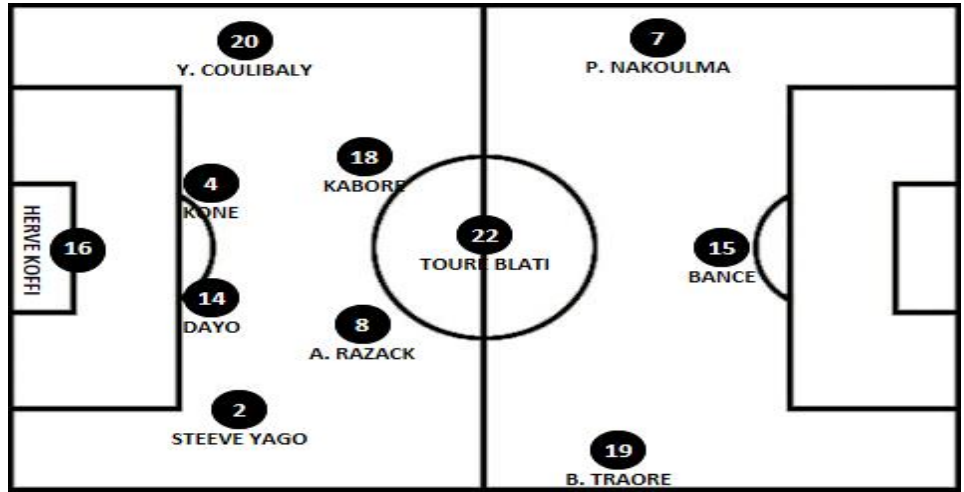

CONFÉDÉRATION AFRICAINE DE FOOTBALL
31ST EDITION OF TOTAL AFRICA CUP OF NATIONS, GABON 2017
14.01.2017 - 05.02.2017
Tactical Start list

Burkina Faso - Egypt

#29   01.02.2017   20H00   STADE DE L'AMITIÉ D'ANGONDJÉ/Gabon

Referee   **MALANG DIEDHIOU (SEN)**   Fourth Official   **HAMADA EL MOUSSA NAMPIANDRAZA (MAD)**
Assistant Referee 1   **DJIBRIL CAMARA (SEN)**   Commissioner   **MANUEL IRÉNIÓ NASCIMENTO (GNB)**
Assistant Referee 2   **EL HADJI MALICK SAMBA (SEN)**   General Coordinator   **ANTHONY BAFFOE (GHA)**

Burkina Faso

Shirt : Blanc   Short : Blanc   Socks : Blanc

#	Name	ST	Pos
16	KOUAKOU HERVÉ KOFFI		GK
2	STEEVE FARID YAGO		DF
4	BAKARY KONE		DF
7	NIGUIMBE PREJUCE NAKOULMA	X	MF
8	ABDOU RAZACK TRAORE		MF
14	ISSOUFOU DAYO		DF
15	ARISTIDE BANCE		FW
18	CHARLES KABORE (C)	X	MF
19	BERTRAND ISIDORE TRAORE		MF
20	YACOUBA COULIBALY	X	DF
22	IBRAHIM BLATI TOURE	X	MF

Substitutes

1	BABAYOURÉ SAWADOGO		GK
3	ISSOUF PARO		DF
5	PATRICK MALO		DF
6	BAKARY SARE		MF
9	BANOUE DIAWARA		FW
10	SIBIRI TRAORE		MF
11	BENINWENDÉ PITROIPA	I	MF
12	ADAMA GUIRA		MF
13	SOULEYMANE KOANDA		DF
17	JONATHAN ZONGO	A	FW
21	CYRILLE BAYALA		MF
23	MOUSSA SANOU		GK

Coach Name:(PAULO JORGE REBELO DUARTE (PRT))

Previous Matches

2. Burkina Faso vs. Cameroon   1:1(0:1)
9. Gabon vs. Burkina Faso   1:1(1:1)
18. Guinea-Bissau vs. Burkina Faso   0:2(0:1)
25. Burkina Faso vs. Tunisia   2:0(0:0)

Egypt

Shirt : Red   Short : Black   Socks : Black

#	Name	ST	Pos
1	ESSAM KAMAL TAWFIK ELHADARY (C)		GK
2	ALY GABR GABR MOSAAD		DF
3	AHMED ELMOHAMADY ABDEL FATTAH ALY EISSA		DF
5	IBRAHIM SALAH ABDEL FATTAH MOHAMED GAD		MF
6	AHMED ELSAYED ALI ELSAYED HEGAZY		DF
7	AHMED FATHI AHMED ABDELMONEIM AHMED IBRAHIM		DF
8	TAREK HAMED ELSAID HAMED	X	MF
10	MOHAMED SALAH HAMED MAHROUS GHALY		FW
11	MAHMOUD ABDELMONEM ABDELHAMID SOLIMAN	X	MF
19	ABDALLAH MAHMOUD SAID MOHAMED BEKHIT		MF
21	MAHMOUD AHMED IBRAHIM HASSAN		MF

Substitutes

4	OMAR GABER		MF
9	AHMED MAHGOUB	I	FW
12	AHMED NOUH		DF
13	MOHAMED ABOUZEID	A	DF
14	RAMADAN AHMED		MF
15	KARIM SEIFELDIN		DF
16	SHERIF AHMED		GK
17	MOHAMED ELNENY	I	MF
18	MARWAN FAHMY	I	FW
20	SAADELDIN ALI		DF
22	AMR WARDA		MF
23	AHMED ELSHENAWI	A	GK

Coach Name:(HECTOR RAUL CUPER (ARG))