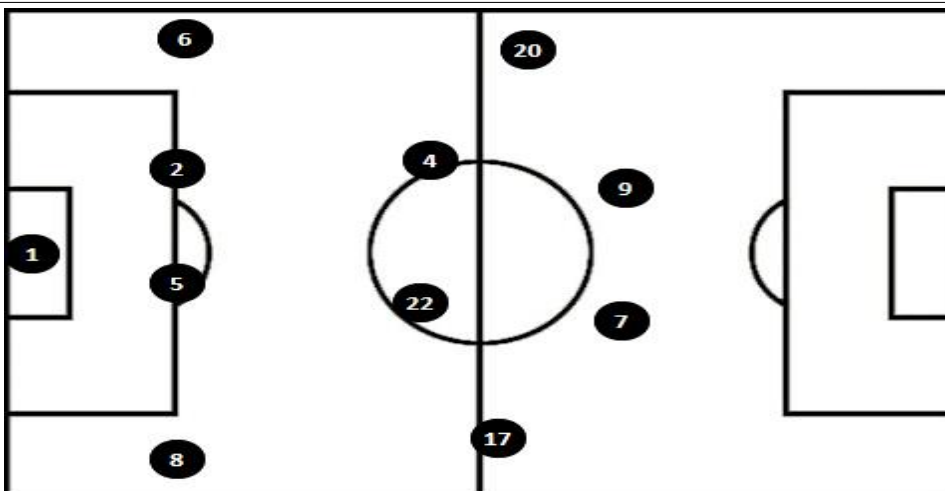

CONFÉDÉRATION AFRICAINE DE FOOTBALL
31ST EDITION OF TOTAL AFRICA CUP OF NATIONS, GABON 2017
14.01.2017 - 05.02.2017
Tactical Start list

Gabon - Burkina Faso

#9   18.01.2017   17H00   STADE DE L'AMITIÉ D'ANGONDJÉ/Gabon

Referee   **BAKARY PAPA GASSAMA (GMB)**

Fourth Official

BAMLAK TESSEMA WEYESA (ETH)

Assistant Referee 1   **JEAN CLAUDE BIRUMUSHAHU (BDI)**

Commissioner

MANUEL IRÉNIO NASCIMENTO (GNB)

Assistant Referee 2   **TAHSSSEN ABO EL SADAT BEDYER (EGY)**

General Coordinator

ANTHONY BAFFOE (GHA)

Gabon

Shirt : Jaune   Short : Bleu   Socks : Bleu

#	Name	ST	Pos
1	DIDIER OVONO EBANG		GK
2	AARON CHRISTOPHER BILLY ONDELE AP		DF
4	KOUMBA TANDJIGORA ABDOULAYE		MF
5	BRUNO ECUELE MANGA		DF
6	JOHANN SERGE OBIANG	X	DF
7	EVOUNA MALICK		FW
8	LLOYD PALUN		DF
9	PIERRE EMERICK EMILIANO FRANÇOIS A		FW
17	ANDRE BIYOGO POKO		DF
20	ATHANASE DÉNIS BOUANGA		FW
22	DIDIER IBRAHIM NDONG		MF

Substitutes

3	FRANCK OBAMBOU		DF
10	MARIO RENÉ JUNIOR LEMINA	A	MF
11	LEVY CLEMENT MADINDA		MF
12	GUELOR KANGA KAKU		MF
13	SAMSON MBINGUI		MF
14	ABOUE ANGOUE SERGE KEYVYN		FW
15	CEDRIC ONDO BIYOGHE		FW
16	ANTHONY LÉANDRE MFA MEZUI		GK
18	SERGE JUNIOR BERTIL NICOLAS MARTINSSON NGOUALI		MF
19	BENJAMIN PARFAIT ZE ONDO		DF
21	YOANN CLAUDE WACHTER		DF
23	YVES STÉPHANE BITSEKI MOTO		GK

Coach Name: (JOSE ANTONIO CAMACHO ALFARO (ESP))

Previous Matches

1. Gabon vs. Guinea-Bissau

1:1(0:0)

Burkina Faso

Shirt : Blanc   Short : Blanc   Socks : Blanc

#	Name	ST	Pos
16	KOUAKOU HERVÉ KOFFI		GK
4	BAKARY KONE		DF
5	PATRICK B. ARNAUD MALO		DF
8	ABDOU RAZACK TRAORE		MF
9	BANOUE DIAWARA	X	FW
10	SIBIRI ALAIN TRAORE		MF
11	BENINWENDÉ YANN PITROIPA		MF
14	ISSOUFOU DAYO		DF
17	JONATHAN SUNDY ZONGO		FW
18	CHARLES KABORE (C)		MF
20	YACOUBA COULIBALY		DF

Substitutes

1	BABAYOURÉ SAWADOGO		GK
2	STEEVE YAGO	N	DF
3	ISSOUF PARO		DF
6	BAKARY SARE		MF
7	NIGUIMBE NAKOULMA		MF
12	ADAMA GUIRA		MF
13	SOULEYMANE KOANDA		DF
15	ARISTIDE BANCE		FW
19	BERTRAND TRAORE		MF
21	CYRILLE BAYALA		MF
22	IBRAHIM TOURE		MF
23	MOUSSA SANOU		GK

Coach Name: (PAULO JORGE REBELO DUARTE (PRT))